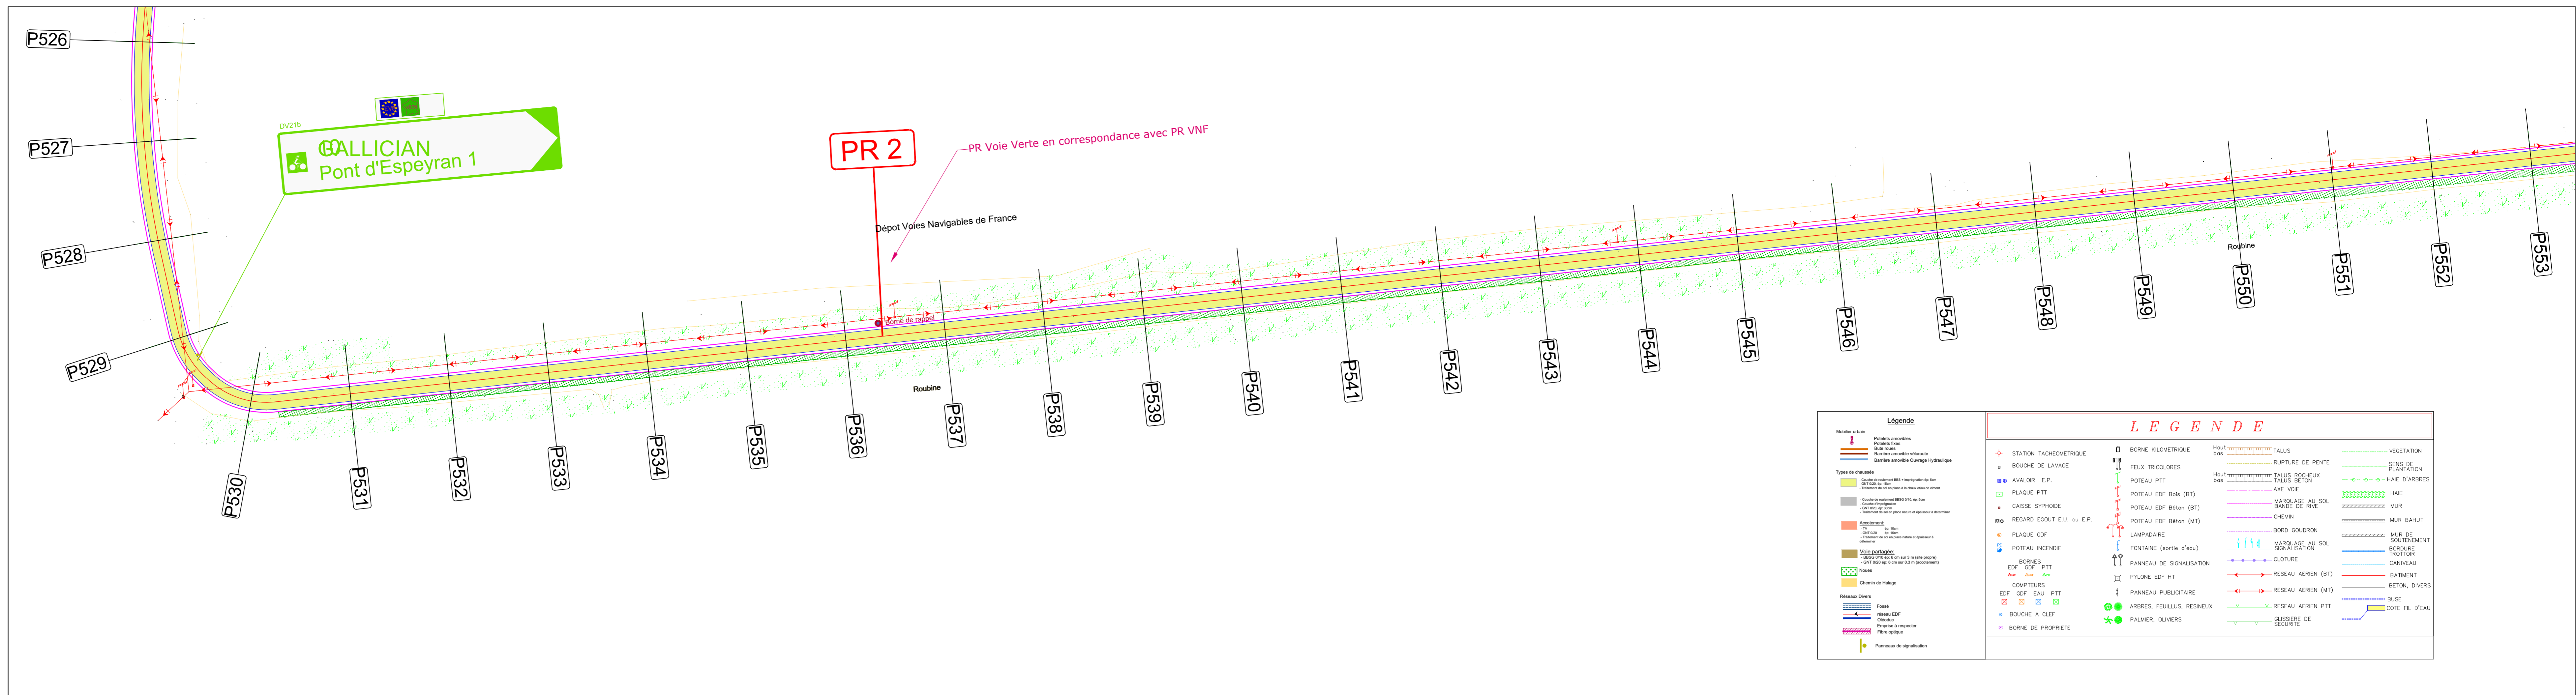

AMÉNAGEMENT DE LA VÉLOROUTE VIA RHÔNA  
 TRONÇON : Pont de Gallician - St Gilles

Section 3  
 Plan des travaux  
 P527-P553

Index	Modification	Date	Établi par

**LEGENDE**

STATION TACHEMETRIQUE	BORNE KILOMETRIQUE	VEGETATION
BOUCHE DE LAVAGE	FEUX TRICOLORES	BOULEVARD
AVALoir E.P.	POTEAU PTT	HAIE D'ARBRES
PLAQUE PTT	POTEAU EDF BOIS (BT)	MUR
CASSE SYMBOLE	POTEAU EDF BRIN (BT)	MUR BAHOIT
RESARD EDDIT Eau au E.P.	PLAQUE EDF	BOIS GOURDON
PLAQUE EDF	POTEAU INCENDE	BORD GOURDON
POTEAU INCENDE	BORNE	FONTAINE (eau)
RESARD EDDIT Eau au E.P.	COMPTEURS	PANNEAU DE SIGNALISATION
PLAQUE EDF	EDF EDF Eau PTT	PILOTE EDF HT
BOUCHE A CLEF	BOUCHE A CLEF	PANNEAU PUBLICITAIRE
BORNE DE PROPRIETE	BORNE DE PROPRIETE	ARBRES, FEUILLES, RESSEAU
		PALMIERS, OLIVIER
		CLÔTURE DE SECURITE

Section 3  
 Plan des travaux  
 P554-P579

Index	Modification	Date	Établi par

**LEGENDE**

STATION TACHEMETRIQUE	BORNE KILOMETRIQUE	VEGETATION
BOUCHE DE LAVAGE	FEUX TRICOLORES	BOULEVARD
AVALoir E.P.	POTEAU PTT	HAIE D'ARBRES
PLAQUE PTT	POTEAU EDF BOIS (BT)	MUR
CASSE SYMBOLE	POTEAU EDF BRIN (BT)	MUR BAHOIT
RESARD EDDIT Eau au E.P.	PLAQUE EDF	BOIS GOURDON
PLAQUE EDF	POTEAU INCENDE	BORD GOURDON
POTEAU INCENDE	BORNE	FONTAINE (eau)
RESARD EDDIT Eau au E.P.	COMPTEURS	PANNEAU DE SIGNALISATION
PLAQUE EDF	EDF EDF Eau PTT	PILOTE EDF HT
BOUCHE A CLEF	BOUCHE A CLEF	PANNEAU PUBLICITAIRE
BORNE DE PROPRIETE	BORNE DE PROPRIETE	ARBRES, FEUILLES, RESSEAU
		PALMIERS, OLIVIER
		CLÔTURE DE SECURITE