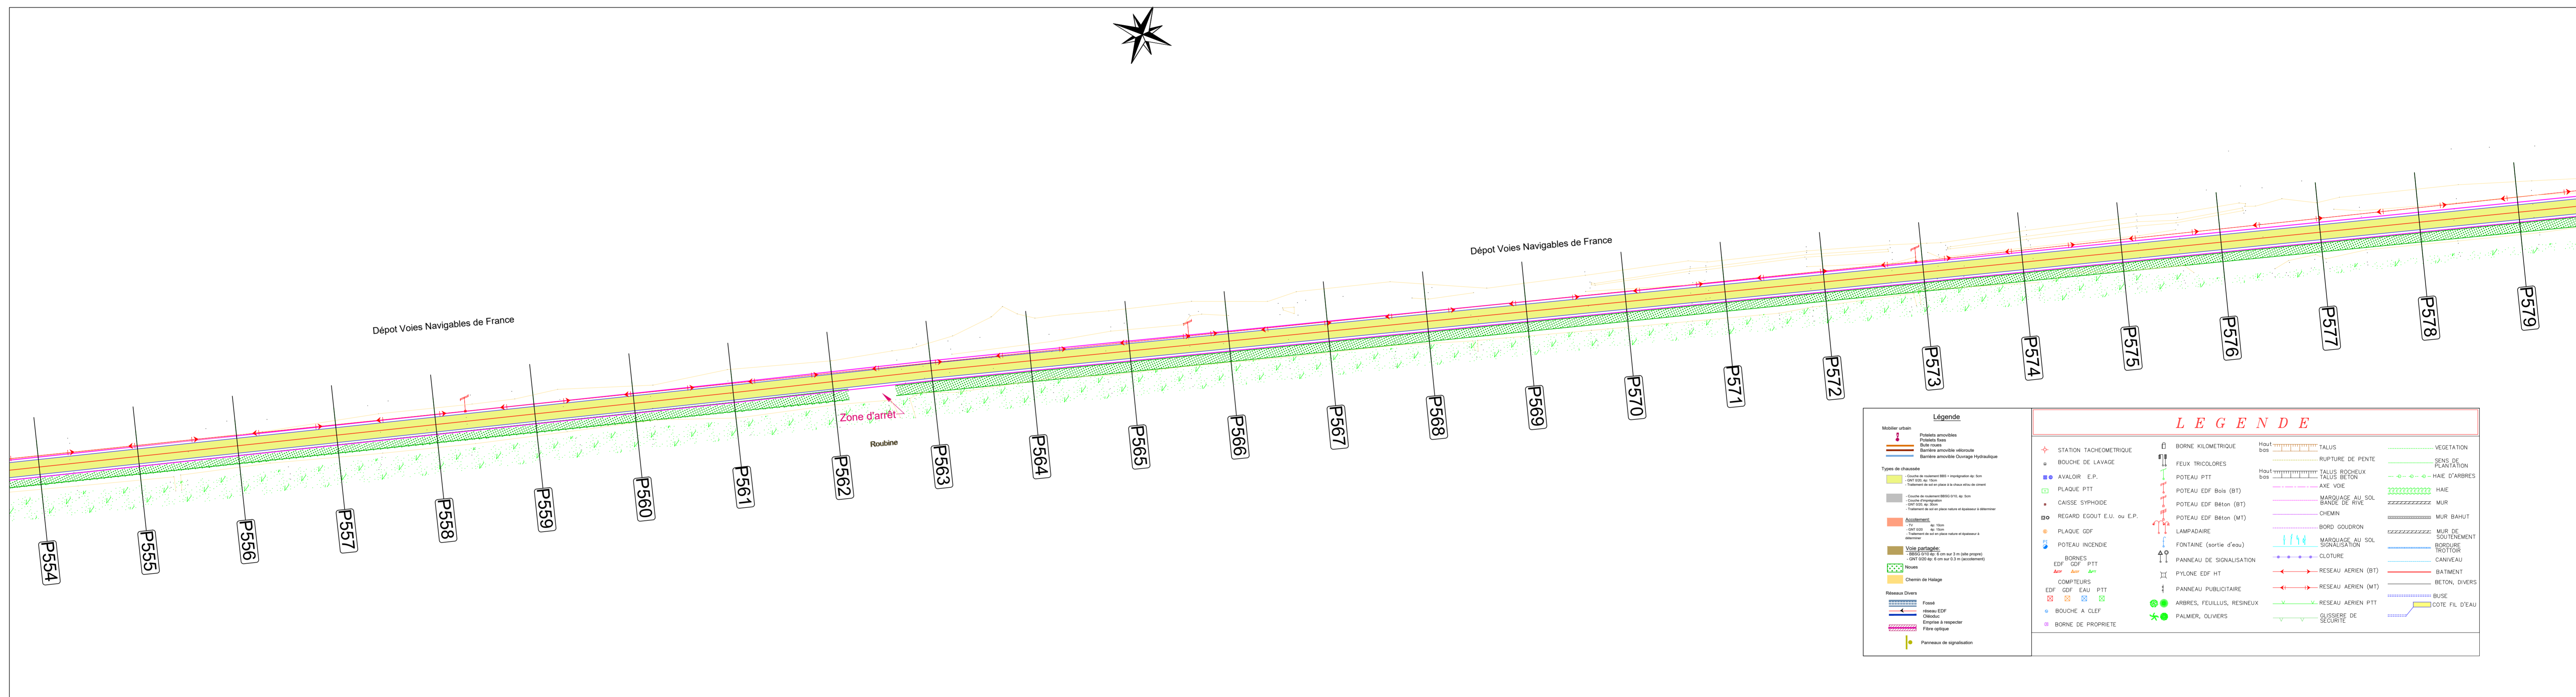

Section 3  
 Plan des travaux  
 P554-P579

Index	Modification	Date	Établi par

**LEGENDE**

STATION TACHEMETRIQUE	BORNE KILOMETRIQUE	VEGETATION
BOUCHE DE LAVAGE	FEUX TRICOLORES	BOULEVARD
AVALoir E.P.	POTEAU PTT	HAIE D'ARBRES
PLAQUE PTT	POTEAU EDF BOIS (BT)	MUR
CASSE SYMBOLE	POTEAU EDF BRIN (BT)	MUR BAHOIT
RESARD EDDIT Eau au E.P.	PLAQUE EDF	BOIS GOURDON
PLAQUE EDF	POTEAU INCENDE	BORD GOURDON
POTEAU INCENDE	BORNE	FONTAINE (eau)
RESARD EDDIT Eau au E.P.	COMPTEURS	PANNEAU DE SIGNALISATION
PLAQUE EDF	EDF EDF Eau PTT	PILOTE EDF HT
BOUCHE A CLEF	BOUCHE A CLEF	PANNEAU PUBLICITAIRE
BORNE DE PROPRIETE	BORNE DE PROPRIETE	ARBRES, FEUILLES, RESSEAU
		PALMIERS, OLIVIER
		CLÔTURE DE SECURITE

Section 3  
 Plan des travaux  
 P580-P603

Index	Modification	Date	Établi par

**LEGENDE**

STATION TACHEMETRIQUE	BORNE KILOMETRIQUE	VEGETATION
BOUCHE DE LAVAGE	FEUX TRICOLORES	BOULEVARD
AVALoir E.P.	POTEAU PTT	HAIE D'ARBRES
PLAQUE PTT	POTEAU EDF BOIS (BT)	MUR
CASSE SYMBOLE	POTEAU EDF BRIN (BT)	MUR BAHOIT
RESARD EDDIT Eau au E.P.	PLAQUE EDF	BOIS GOURDON
PLAQUE EDF	POTEAU INCENDE	BORD GOURDON
POTEAU INCENDE	BORNE	FONTAINE (eau)
RESARD EDDIT Eau au E.P.	COMPTEURS	PANNEAU DE SIGNALISATION
PLAQUE EDF	EDF EDF Eau PTT	PILOTE EDF HT
BOUCHE A CLEF	BOUCHE A CLEF	PANNEAU PUBLICITAIRE
BORNE DE PROPRIETE	BORNE DE PROPRIETE	ARBRES, FEUILLES, RESSEAU
		PALMIERS, OLIVIER
		CLÔTURE DE SECURITE