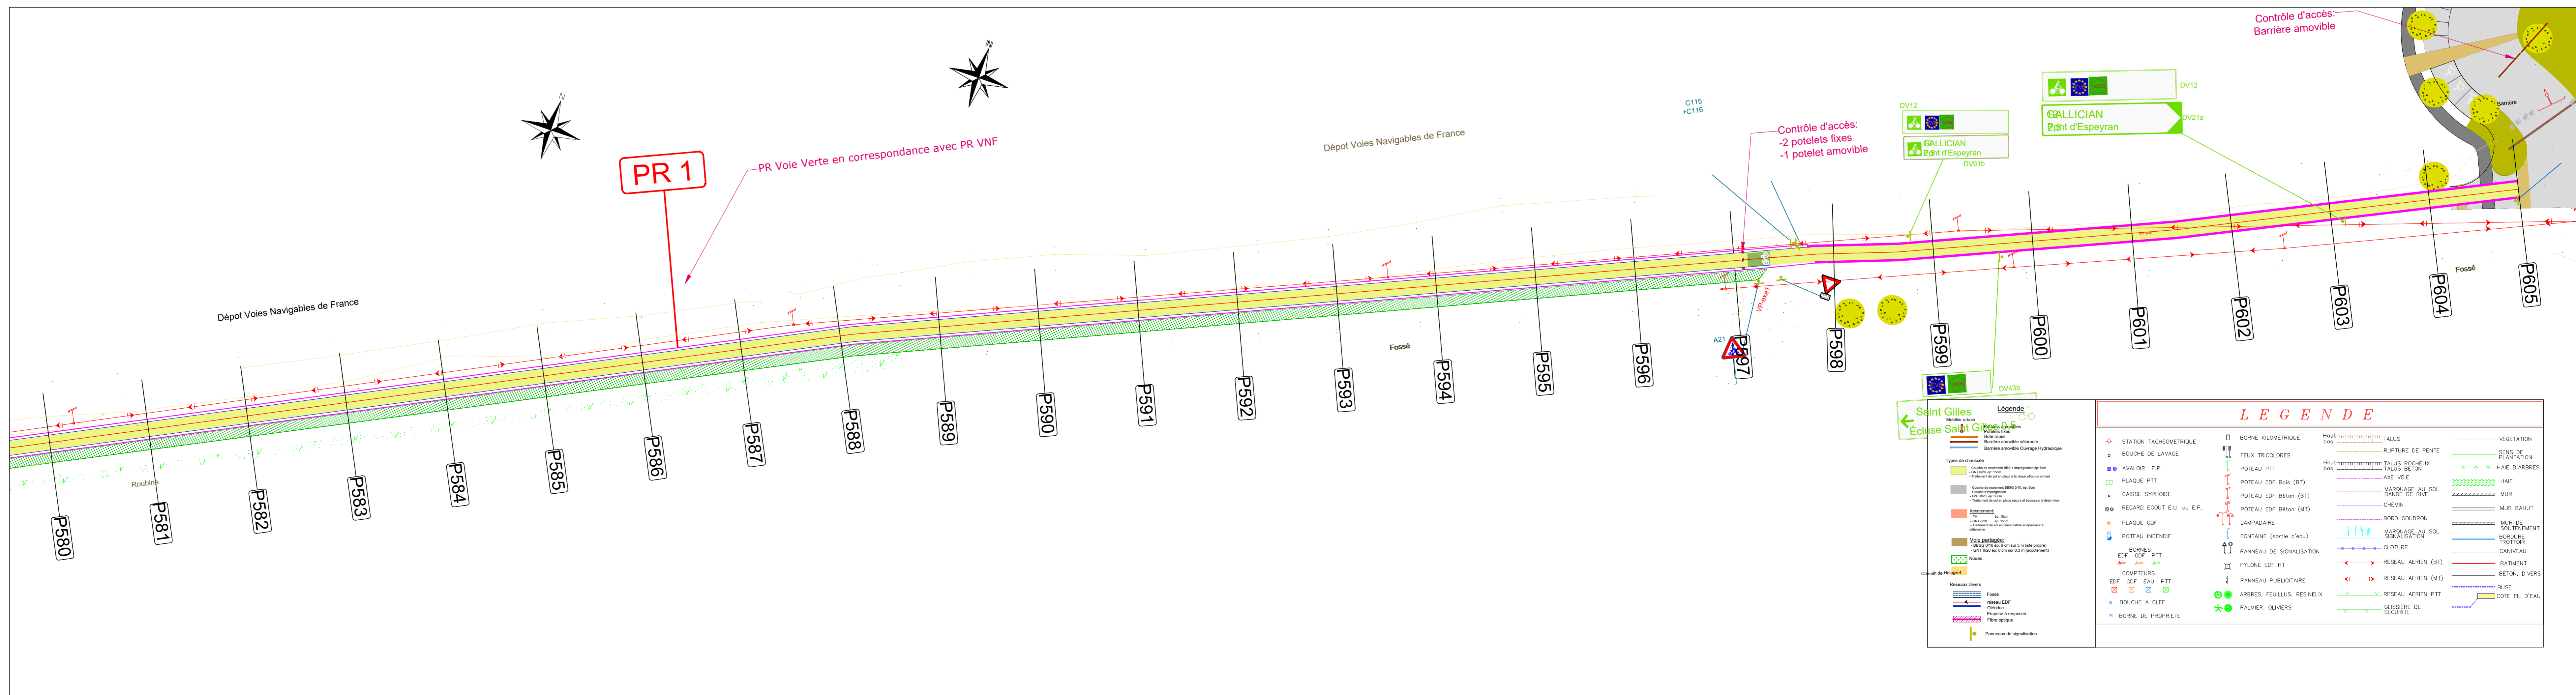

Section 3  
 Plan des travaux  
 P554-P579

Index	Modification	Date	Établi par

**LEGENDE**

STATION TACHEMETRIQUE	BORNE KILOMETRIQUE	VEGETATION
BOUCHE DE LAVAGE	FEUX TRICOLORES	BOULEVARD
AVALoir E.P.	POTEAU PTT	HAIE D'ARBRES
PLAQUE PTT	POTEAU EDF BOIS (BT)	MUR
CASSE SYMBOLE	POTEAU EDF BRIN (BT)	MUR BAHOIT
RESARD EDDIT Eau au E.P.	PLAQUE EDF	BOIS GOURDON
PLAQUE EDF	POTEAU INCENDE	BORD GOURDON
POTEAU INCENDE	BORNE	FONTAINE (eau)
RESARD EDDIT Eau au E.P.	COMPTEURS	PANNEAU DE SIGNALISATION
PLAQUE EDF	EDF EDF Eau PTT	PILOTE EDF HT
BOUCHE A CLEF	BOUCHE A CLEF	PANNEAU PUBLICITAIRE
BORNE DE PROPRIETE	BORNE DE PROPRIETE	ARBRES, FEUILLES, RESSEAU
		PALMIERS, OLIVIER
		CLÔTURE DE SECURITE

Section 3  
 Plan des travaux  
 P580-P603

Index	Modification	Date	Établi par

**LEGENDE**

STATION TACHEMETRIQUE	BORNE KILOMETRIQUE	VEGETATION
BOUCHE DE LAVAGE	FEUX TRICOLORES	BOULEVARD
AVALoir E.P.	POTEAU PTT	HAIE D'ARBRES
PLAQUE PTT	POTEAU EDF BOIS (BT)	MUR
CASSE SYMBOLE	POTEAU EDF BRIN (BT)	MUR BAHOIT
RESARD EDDIT Eau au E.P.	PLAQUE EDF	BOIS GOURDON
PLAQUE EDF	POTEAU INCENDE	BORD GOURDON
POTEAU INCENDE	BORNE	FONTAINE (eau)
RESARD EDDIT Eau au E.P.	COMPTEURS	PANNEAU DE SIGNALISATION
PLAQUE EDF	EDF EDF Eau PTT	PILOTE EDF HT
BOUCHE A CLEF	BOUCHE A CLEF	PANNEAU PUBLICITAIRE
BORNE DE PROPRIETE	BORNE DE PROPRIETE	ARBRES, FEUILLES, RESSEAU
		PALMIERS, OLIVIER
		CLÔTURE DE SECURITE